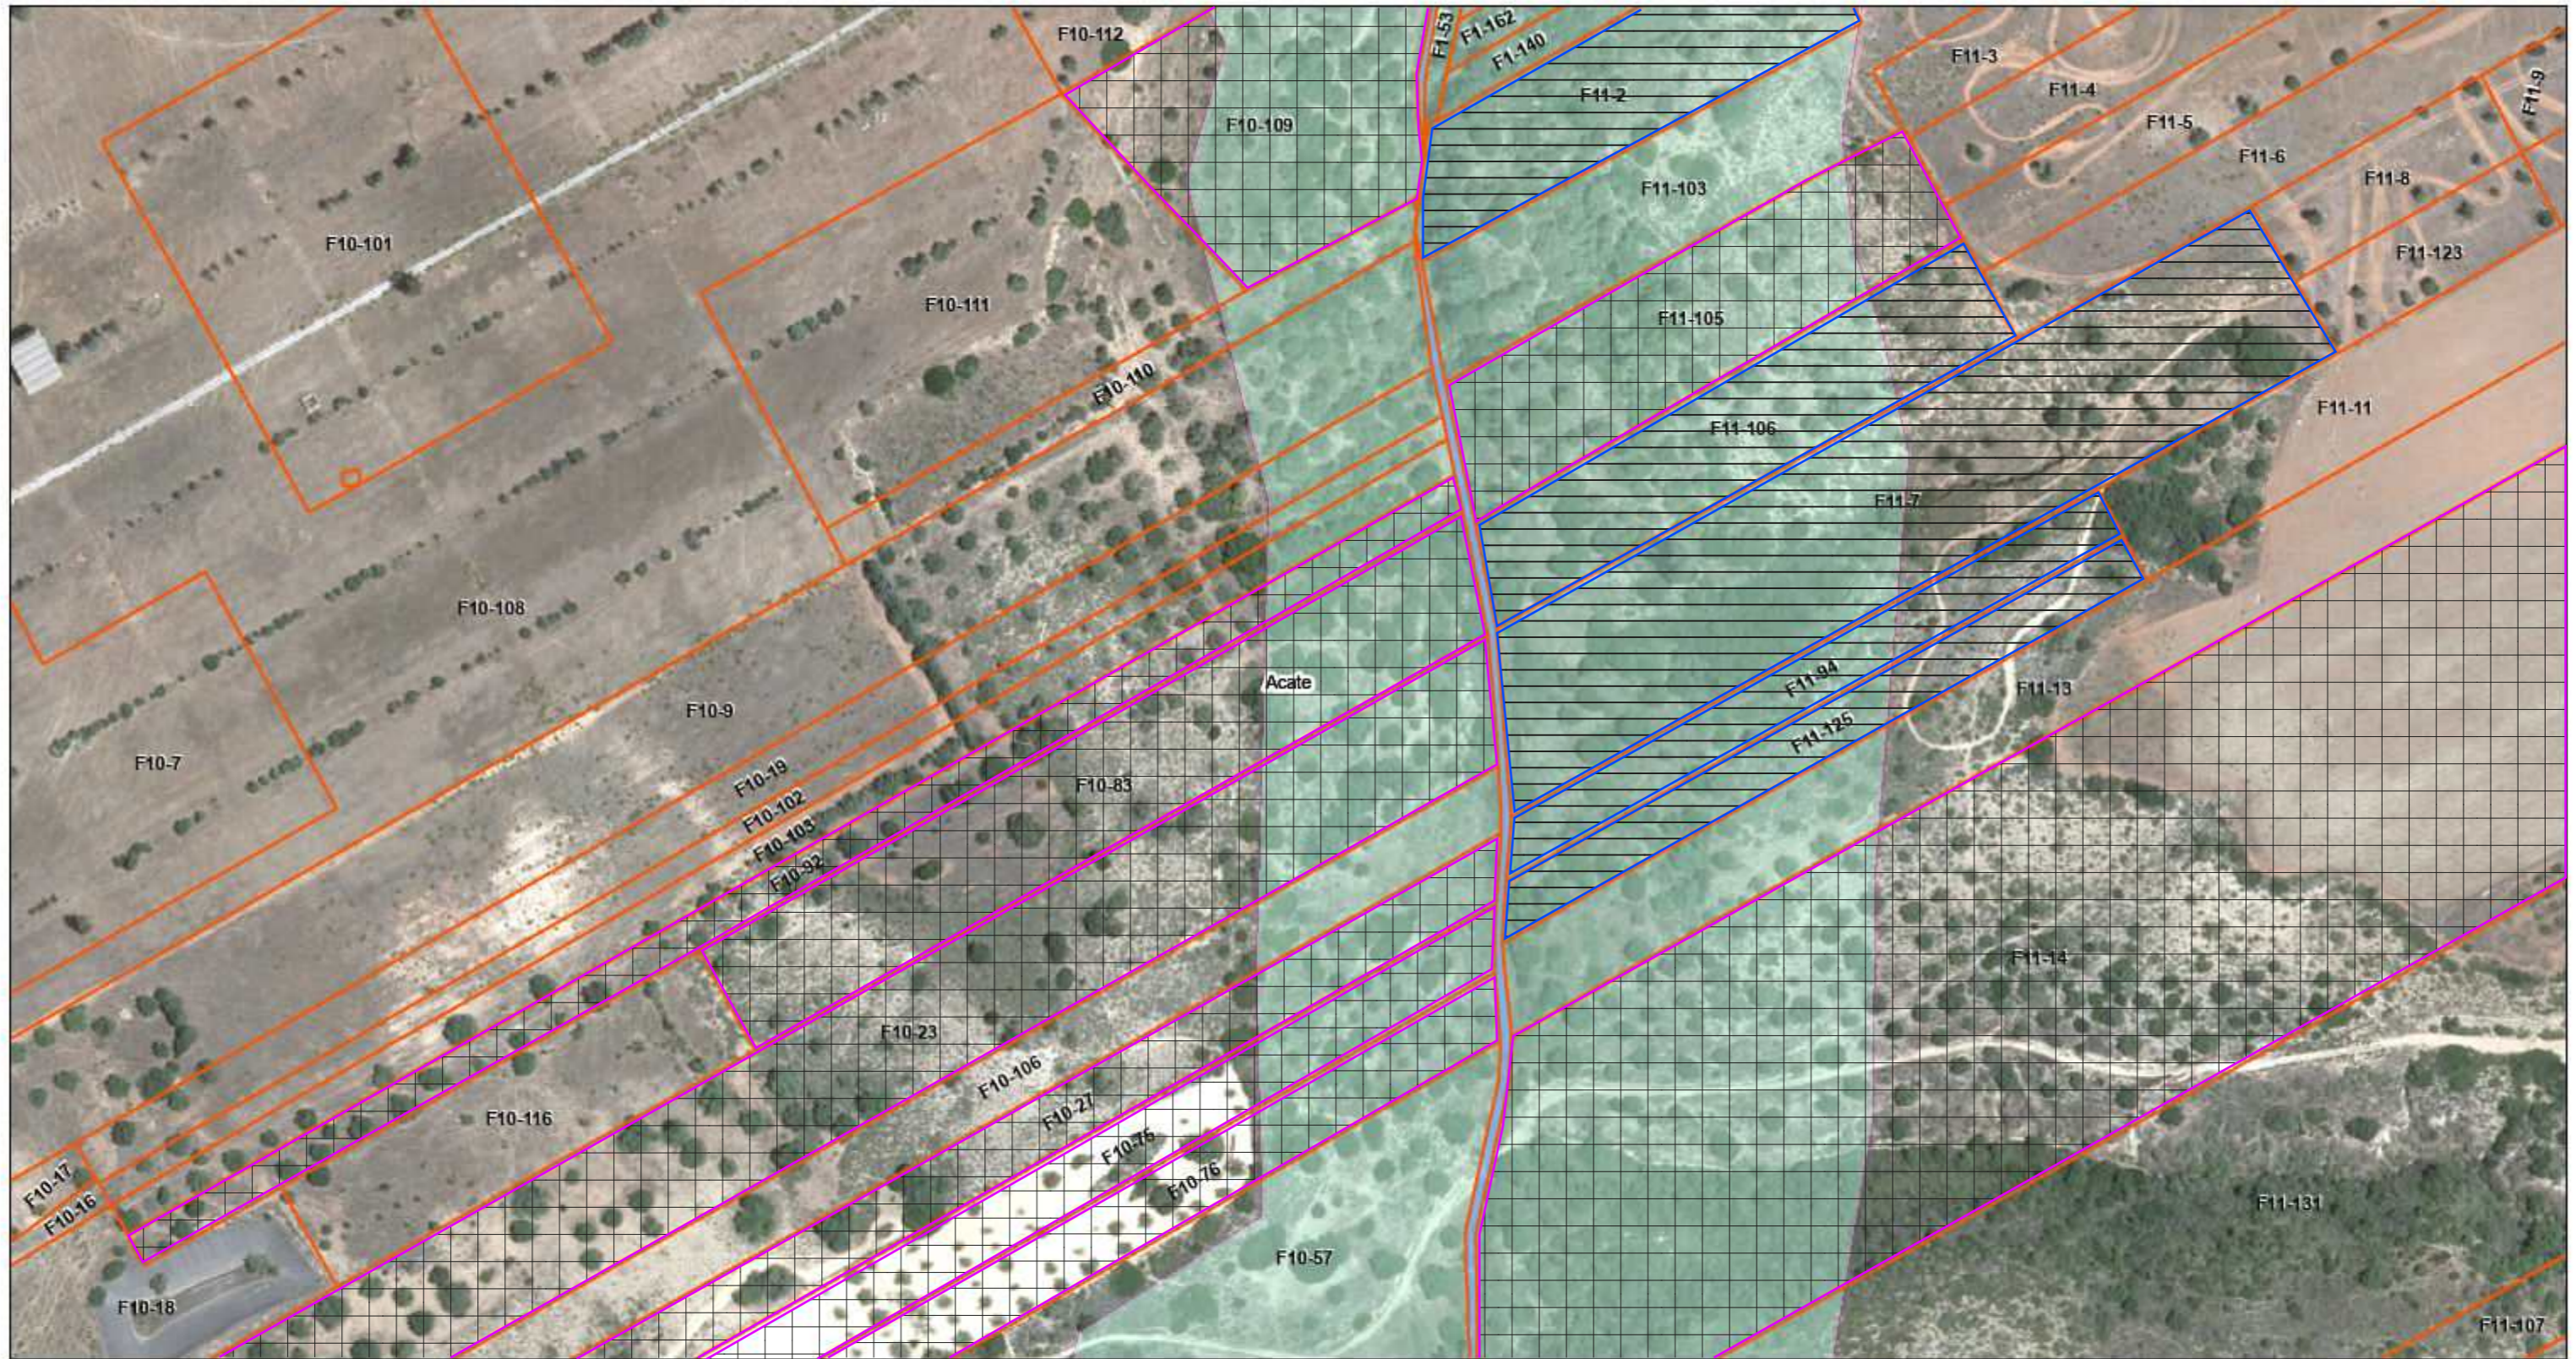

INCENDIO DEL 7 AGOSTO 2022 - C.DA GIANNELLA

22/06/2024, 11:50:02

1:2.500

Comuni Fabbricati Particelle Comuni_2023

Fogli Acque Province_2023 Incendi 2022

Particella vincolata divisa in porzioni pervasa dal fuoco; qualità: non definibile a livello particellare

Particella vincolata pervasa dal fuoco; qualità: pascolo e/o bosco

Agenzia delle Entrate - Regione Siciliana; AGEA; ISTAT